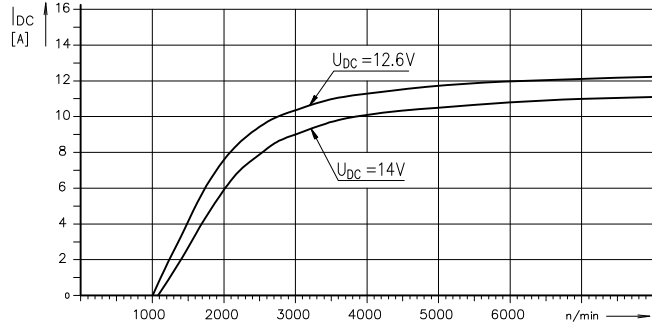

SOUPRAVA ZAPALOVÁNÍ SZ13-2	ALTERNÁTOR A69-1	STATOR A69S-1
		ROTOR A69R-1
	A69N-2	
	S01T	
	REGULÁTOR R67	
	ZAPALOVÁNÍ Z67	

CHARAKTERISTIKA VYSOKÉHO NAPĚTÍ

PROUDOVÁ CHARAKTERISTIKA SOUPRAVY

UPOZORNĚNÍ:

VÝSTUP V.N. KABELŮ ZE Z67-2 CHRÁNIT PRYZOVOU PŘEVLEČKOU JAWA č. 64066026
 OPAČNĚ PŘIPOJENÍ (PŘEPÓLOVÁNÍ) BATERIE ZPŮSOBÍ POŠKOZENÍ REGULÁTORU R67

Kuše	Název - rozměr	Jakost	Norma	Tr. odp.	Hmotnost kg	Povrch dmf	Číslo výkresu - podstava	Poloha
Poznámka								Povrchová úprava
Wřítko	Systém	AutoCAD 2000		Číslo kopie	Změna	Datum	Popis	Index
Kreslil	VAŠIČEK	typ						
Schválil	Schwábil	Dne	6.10.2008	Název výkresu	Nahrazuje v.č.			Formát
				SOUPRAVA ZAPALOVÁNÍ	Číslo výkresu	A-SZ13-2		A 2
TEL./FAX 0634/254 28								Podlet listů
								List