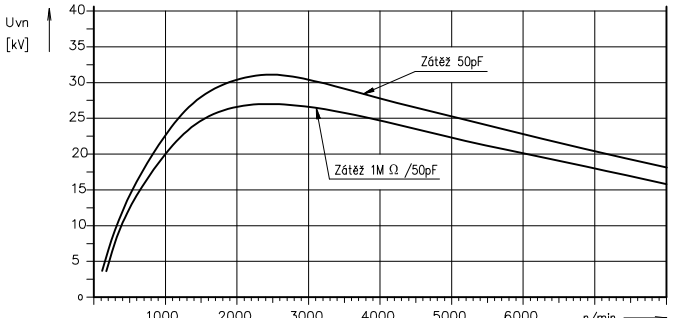

SOUPRAVA ZAPALOVÁNÍ SZ13-2	ALTERNÁTOR A69-1	STATOR A69S-1
		ROTOR A69R-1
	A69N-2	
	S01T	
	REGULÁTOR R67	
	ZAPALOVÁNÍ Z67	

CHARAKTERISTIKA VYSOKÉHO NAPĚTÍ

PROUDOVÁ CHARAKTERISTIKA SOUPRAVY

UPOZORNĚNÍ:

VÝSTUP V.N. KABELŮ ZE Z67-2 CHRÁNIT PRYZOVOU PŘEVLEČKOU JAWA č. 64066026
 OPAČNĚ PŘIPOJENÍ (PŘEPÓLOVÁNÍ) BATERIE ZPŮSOBÍ POŠKOZENÍ REGULÁTORU R67

Kuše	Název - rozměr	Jakost	Norma	Tr. odp.	Hmotnost kg	Povrch dmf	Číslo výkresu - podstava	Poloha
Poznámka								Povrchová úprava
Wřítko	Systém	AutoCAD 2000		Číslo kopie	Změna	Datum	Popis	Index
Kreslil	VAŠIČEK	typ						
Schválil	Schwábil	Dne	6.10.2008	Název výkresu	Nahrazuje v.č.			Formát
				SOUPRAVA ZAPALOVÁNÍ	Číslo výkresu	A-SZ13-2		A 2
TEL./FAX 0634/254 28								Podlet listů
								List