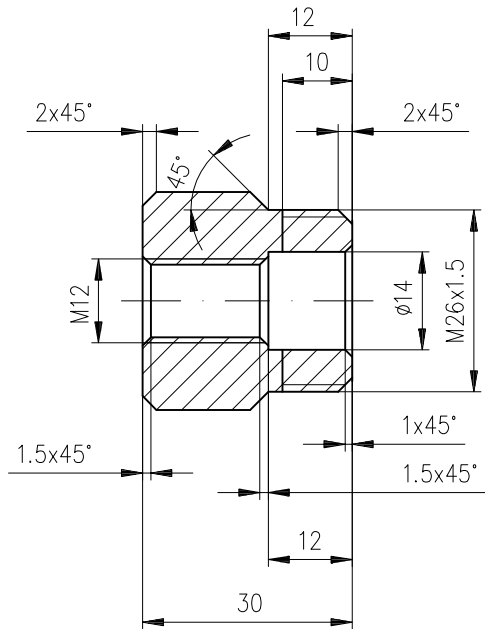

NETOLEROVANÉ ROZMĚRY DLE ISO 2768-mK

3,2/▽

Jakost/Material 12 050		Polotovar/Billet		Netolerované rozměry/General Tol.	
Poznámka/Note				DLE ISO 2768-mK	
Měřítka/ Scale	Kreslil/Drafted			Číslo kopie/ Copy number	Drsnost celková/Harshness general
1:1	Dostalík				Povrchová úprava/Surface treatment Fe/Zn 8 c2C
	Datum/Date	Typ/Type			Tepelné zpracování/Heat treatment
	14.7.2010	A22-1			Hmotnost(kg)/Mass(kg)
 CZECH REPUBLIC www.vape.cz		Název výkresu/Drawing name		Číslo výkresu/Drawing number	
		STAHOVÁK		4005 700	
				Formát/Format	
				A4	
				List/Sheet	