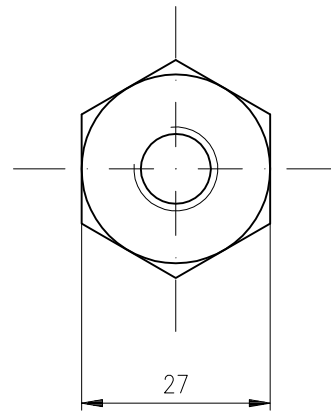

NETOLEROVANÉ ROZMĚRY DLE ISO 2768-mK

3,2/▽

Jakost/Material 12 050		Polotovar/Billet		Netolerované rozměry/General Tol.	
Poznámka/Note				DLE ISO 2768-mK	
Měřítka/ Scale	Kreslil/Drafted			Číslo kopie/ Copy number	Drsnost celková/Harshness general
1:1	Dostalík				Povrchová úprava/Surface treatment Fe/Zn 8 c2C
	Datum/Date	Typ/Type			Tepelné zpracování/Heat treatment
	14.7.2010	A22-1			Hmotnost(kg)/Mass(kg)
 CZECH REPUBLIC www.vape.cz		Název výkresu/Drawing name		Číslo výkresu/Drawing number	
		STAHOVÁK		4005 700	
				Formát/Format	
				A4	
				List/Sheet	