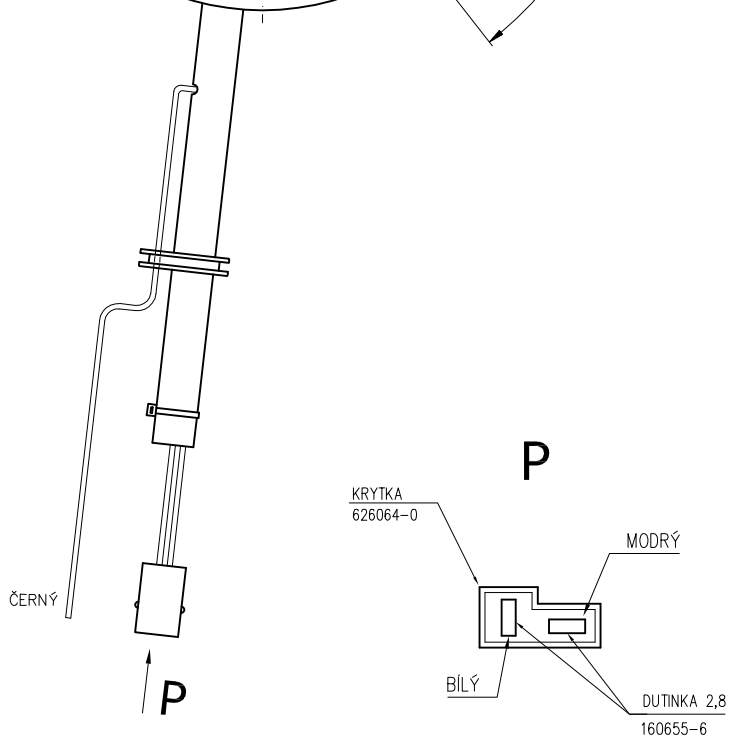

KUŽEL 1:5
($\angle/2=5^{\circ}42'38''$)

Jakost/Material		Polotovary/Billet		Netolerované rozměry/General Tol.	
Poznámka/Note				DLE ISO 2768-mK	
Měřítka/Scale	Kreslí/Drafted			Číslo kópie/Copy number	Drsnost celková/Harshness general
1:1	Dostálík			Číslo výkresu/Drawing number	Povrchová úprava/Surface treatment
	Datum/Date	Typ/Type	A22-1	Tepelné zpracování/Heat treatment	
	12.1.2011			Hmotnost(kg)/Mass(kg)	
			Název výkresu/Drawing name		Formát/Format
CZECH REPUBLIC www.vape.cz			ALTERNÁTOR 6V		A3
				Číslo výkresu/Drawing number	
				A-A22-1.1	
				List/Sheet	