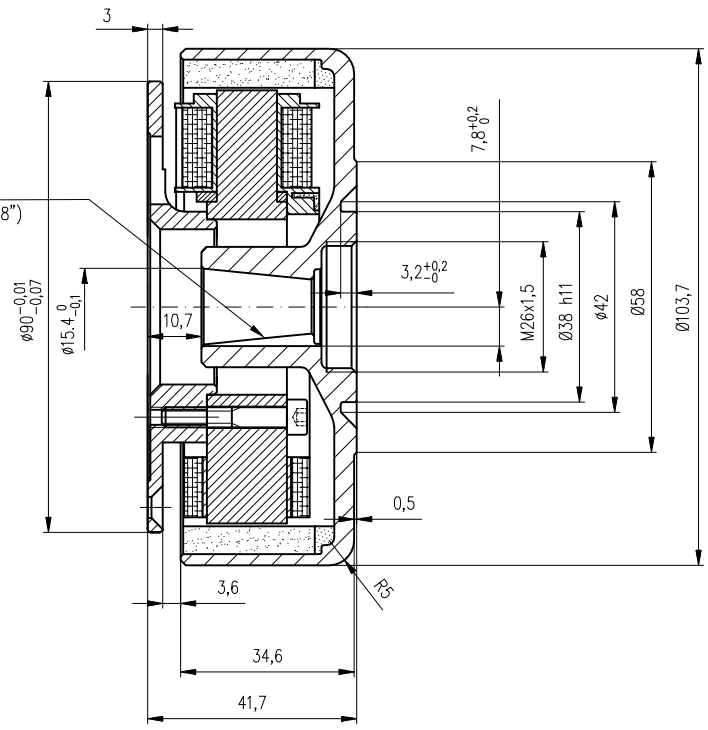

KUŽEL 1:5
($\angle/2=5^{\circ}42'38''$)

Jakost/Material		Polotovary/Billet		Netolerované rozměry/General Tol.	
Poznámka/Note				DLE ISO 2768-mK	
Měřítka/Scale	Kreslí/Drafted			Číslo kópie/Copy number	Drsnost celková/Harshness general
1:1	Dostálík			Číslo výkresu/Drawing number	Povrchová úprava/Surface treatment
	Datum/Date	Typ/Type	A22-1	Tepelné zpracování/Heat treatment	
	12.1.2011			Hmotnost(kg)/Mass(kg)	
			Název výkresu/Drawing name		Formát/Format
CZECH REPUBLIC www.vape.cz			ALTERNÁTOR 6V		A3
				Číslo výkresu/Drawing number	
				A-A22-1.1	
				List/Sheet	